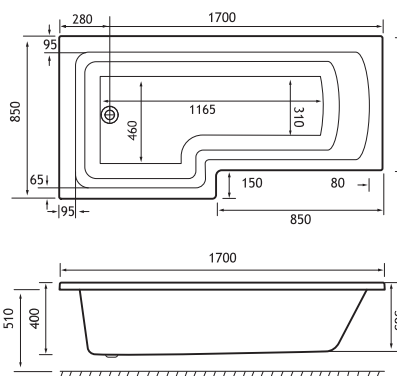

## 1700 x 850 LH

1700 x 850/700 x 400mm

221 Litres

DESCRIPTION	CODE	£ EX VAT	£ INC VAT
1700 x 850 L-Shape LH - 4mm	42.0101	413.00	495.60
1700 x 850 L-Shape LH - Beauforté	42.1101	727.00	872.40