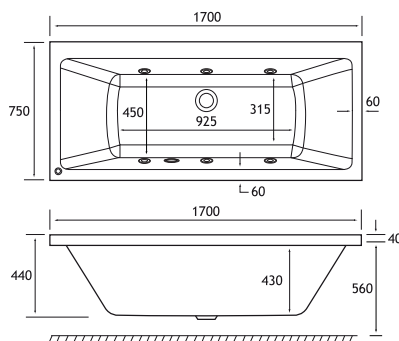

PANELS

1700 x 560 Front Panel	42.5013	120.00	144.00
750 x 560 End Panel	42.5023	73.00	87.60
1700 x 560 Front Panel - Beauforté	42.6013	202.00	242.40
750 x 560 End Panel - Beauforté	42.6023	120.00	144.00
1810 x 810 L Shape Flat Panel - Beauforté	42.6035	386.00	463.20
1700 Adjustable Front Panel - Beauforté	42.6033	291.00	349.20