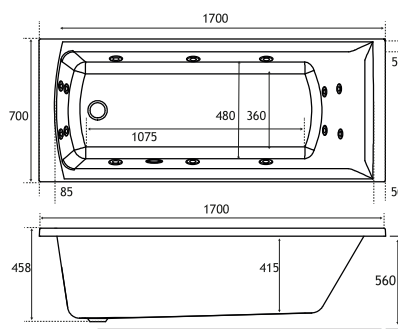

Warranty On All Systems

Stocked Whirlpools

ROCKALL Single Ended, 6 Jet Whirlpool

1700 x 700 SE 6 Jet

1700 x 700 x 440mm

238 Litres

DESCRIPTION	CODE	£ EX VAT	£ INC VAT
1700 x 700 Rockall SE 6 Jet Whirlpool - Beauforté	42.2005	1531.00	1837.20
PANELS			
1700 x 560 Front Panel	42.5013	120.00	144.00
700 x 560 End Panel	42.5024	73.00	87.60
1700 x 560 Front Panel - Beauforté	42.6013	202.00	242.40
700 x 560 End Panel - Beauforté	42.6024	120.00	144.00
1810 x 810 L Shape Flat Panel - Beauforté	42.6035	386.00	463.20
1700 Adjustable Front Panel - Beauforté	42.6033	291.00	349.20

WHIRLPOOL

HEAD REST

440 DEPTH

ULTRA STRONG

ROCKALL Single Ended, 14 Jet Whirlpool

1700 x 700 SE 14 Jet

1700 x 700 x 440mm

238 Litres

DESCRIPTION	CODE	£ EX VAT	£ INC VAT
1700 x 700 Rockall 14 Jet Whirlpool - Beauforté	42.2013	1958.00	2349.60
PANELS			
1700 x 560 Front Panel - 5mm	42.5013	120.00	144.00
700 x 560 End Panel - 5mm	42.5024	73.00	87.60
1700 x 560 Front Panel - Beauforté	42.6013	202.00	242.40
700 x 560 End Panel - Beauforté	42.6024	120.00	144.00
1810 x 810 L Shape Flat Panel - Beauforté	42.6035	386.00	463.20
1700 Adjustable Front Panel - Beauforté	42.6033	291.00	349.20

WHIRLPOOL

HEAD REST

440 DEPTH

ULTRA STRONG