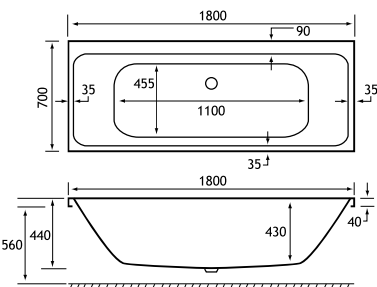

1800 x 700 DE

1800 x 700 x 440mm

238 Litres