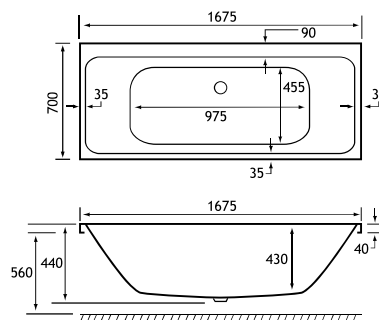

1675 x 700 DE

1675 x 700 x 440mm

223 Litres

DESCRIPTION	CODE	£ EX VAT	£ INC VAT
1675 x 700 Malin - 5mm	42.0077	339.00	406.80
1675 x 700 Malin - Beauforté	42.1077	606.00	727.20
PANELS			
1675 x 560 Front Panel	42.5014	120.00	144.00
700 x 560 End Panel	42.5024	73.00	87.60
1675 x 560 Front Panel - Beauforté	42.6014	202.00	242.40
700 x 560 End Panel - Beauforté	42.6024	120.00	144.00
1810 x 810 L Shape Flat Panel - Beauforté	42.6035	386.00	463.20

HEAD REST

440 DEPTH

ULTRA STRONG