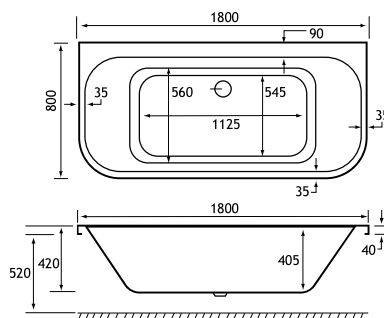

## 1700 x 800 BTW

**1700 x 800 x 420mm**

**254 Litres**

DESCRIPTION	CODE	£ EX VAT	£ INC VAT
1700 x 800 Malin D-Shape BTW - 5mm	42.0241	560.00	672.00
1700 x 800 Malin D-Shape BTW - Beauforté	42.1241	916.00	1099.20

## 1800 x 800 BTW

**1800 x 800 x 420mm**

**264 Litres**

DESCRIPTION	CODE	£ EX VAT	£ INC VAT
1800 x 800 Malin D-Shape BTW - 5mm	42.0243	612.00	734.40
1800 x 800 Malin D-Shape BTW - Beauforté	42.1243	1021.00	1225.20