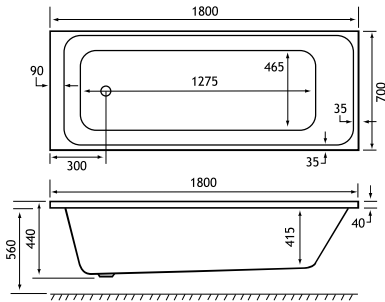

SINGLE ENDED Malin

1800 x 700 SE

1800 x 700 x 440mm

267 Litres

DESCRIPTION	CODE	£ EX VAT	£ INC VAT
1800 x 700 Malin - 5mm	42.0061	436.00	523.20
1800 x 700 Malin - Beauforté	42.1061	748.00	897.60
PANELS			
1800 x 560 Front Panel	42.5012	134.00	160.80
700 x 560 End Panel	42.5024	73.00	87.60
1800 x 560 Front Panel - Beauforté	42.6012	214.00	256.80
700 x 560 End Panel - Beauforté	42.6024	120.00	144.00
1800 Adjustable Front Panel - Beauforté	42.6032	303.00	363.60
1810 x 810 L Shape Flat Panel - Beauforté	42.6035	386.00	463.20

SHOWER

HEAD REST

440 DEPTH

ULTRA STRONG