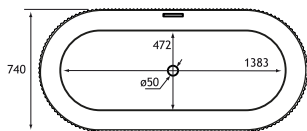

1650 x 740

1650 x 740 x 580mm

270 Litres

DESCRIPTION	CODE	£ EX VAT	£ INC VAT
1650 x 740 Sandford - Freestanding Bath	33.0052	1036.00	1243.20

580 DEPTH HEAD REST FREESTANDING