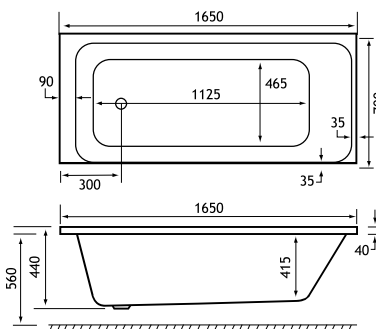

## 1600 x 700 SE

1600 x 700 x 440mm

230 Litres

DESCRIPTION	CODE	£ EX VAT	£ INC VAT
1600 x 700 Malin - 5mm	42.0064	323.00	387.60
1600 x 700 Malin - Beauforté	42.1064	584.00	700.80
PANELS			
1600 x 560 Front Panel	42.5016	120.00	144.00
700 x 560 End Panel	42.5024	73.00	87.60
1600 x 560 Front Panel - Beauforté	42.6016	202.00	242.40
700 x 560 End Panel - Beauforté	42.6024	120.00	144.00
1810 x 810 L Shape Flat Panel - Beauforté	42.6035	386.00	463.20
1600 Adjustable Front Panel - Beauforté	42.6036	291.00	349.20

## 1650 x 700 SE

1650 x 700 x 440mm

234 Litres

DESCRIPTION	CODE	£ EX VAT	£ INC VAT
1650 x 700 Malin - 5mm	42.0067	323.00	387.60
1650 x 700 Malin - Beauforté	42.1067	584.00	700.80
PANELS			
1650 x 560 Front Panel	42.5015	120.00	144.00
700 x 560 End Panel	42.5024	73.00	87.60
1650 x 560 Front Panel - Beauforté	42.6015	202.00	242.40
700 x 560 End Panel - Beauforté	42.6024	120.00	144.00
1810 x 810 L Shape Flat Panel - Beauforté	42.6035	386.00	463.20