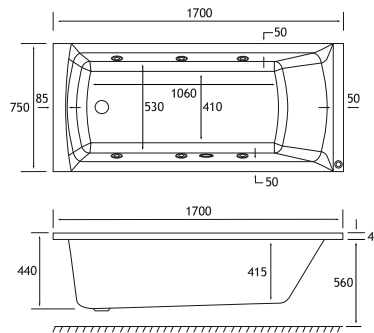

Stocked Whirlpools

Warranty On All Systems

ROCKALL Single Ended, 6 Jet Whirlpool

1700 x 750 SE 6 Jet

1700 x 750 x 440mm **264 Litres**

DESCRIPTION	CODE	£ EX VAT	£ INC VAT
1700 x 750 Rockall SE 6 Jet Whirlpool - Beauforté	42.2006	1631.00	1957.20

PANELS

1700 x 560 Front Panel	42.5013	120.00	144.00
750 x 560 End Panel	42.5023	73.00	87.60
1700 x 560 Front Panel - Beauforté	42.6013	202.00	242.40
750 x 560 End Panel - Beauforté	42.6023	120.00	144.00
1810 x 810 L Shape Flat Panel - Beauforté	42.6035	386.00	463.20
1700 Adjustable Front Panel - Beauforté	42.6033	291.00	349.20

WHIRLPOOL

HEAD REST

440 DEPTH

ULTRA STRONG

ROCKALL Single Ended, 14 Jet Whirlpool

1700 x 750 SE 14 Jet

1700 x 750 x 440mm **264 Litres**

DESCRIPTION	CODE	£ EX VAT	£ INC VAT
1700 x 750 Rockall 14 Jet Whirlpool - Beauforté	42.2012	2065.00	2478.00

PANELS

1700 x 560 Front Panel - 5mm	42.5013	120.00	144.00
750 x 560 End Panel - 5mm	42.5023	73.00	87.60
1700 x 560 Front Panel - Beauforté	42.6013	202.00	242.40
750 x 560 End Panel - Beauforté	42.6023	120.00	144.00
1810 x 810 L Shape Flat Panel - Beauforté	42.6035	386.00	463.20
1700 Adjustable Front Panel - Beauforté	42.6033	291.00	349.20

WHIRLPOOL

HEAD REST

440 DEPTH

ULTRA STRONG