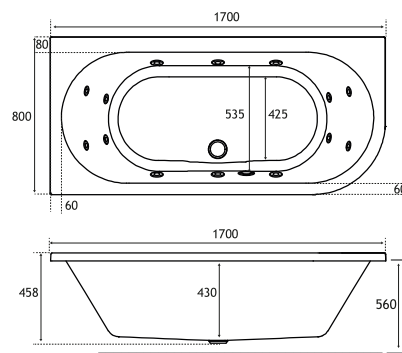

1700 x 800 DE 14 Jet

1700 x 800 x 440mm

219 Litres

DESCRIPTION	CODE	£ EX VAT	£ INC VAT
1700 x 800 DE LH Biscay 14 jet Whirlpool - Beauforté	42.2014	2064.00	2476.80
1700 x 800 DE RH Biscay 14 jet Whirlpool - Beauforté	42.2015	2064.00	2476.80
PANELS			
Biscay Panel 1700 x 800	42.5001	238.00	285.60
Biscay Panel 1700 x 800 - Beauforté	42.6001	405.00	486.00

Left Hand Biscay