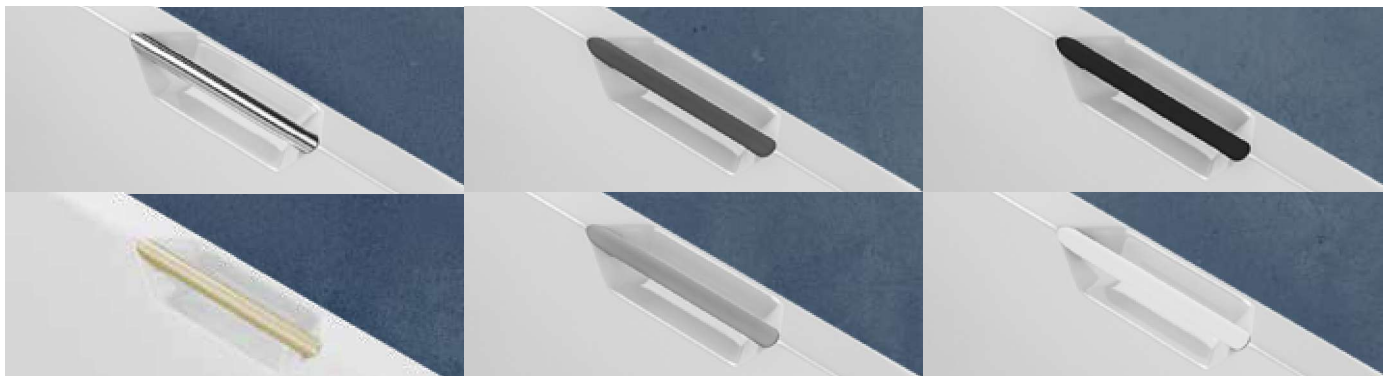

Twin Grips (Pair)

DESCRIPTION	CODE	£ EX VAT	£ INC VAT
Chrome Grips (pair)	42.0001	41.00	49.20
Matt White Grips (pair)	42.0002	54.00	64.80
Matt Grey Grips (pair)	42.0003	54.00	64.80

DESCRIPTION	CODE	£ EX VAT	£ INC VAT
Matt Black Grips (pair)	42.0004	54.00	64.80
Brushed Brass Grips (pair)	42.0007	70.00	84.00
Matt Anthracite Grips (pair)	42.0006	54.00	64.80