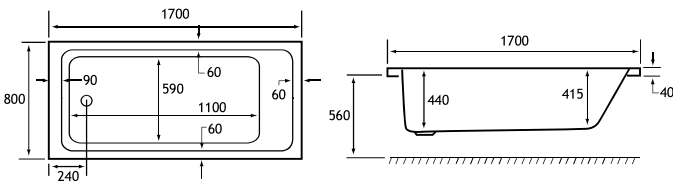

1700 x 800 SE