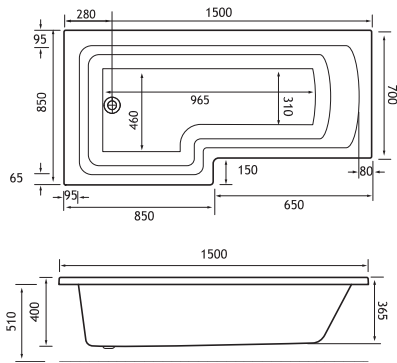

L-SHAPE Shannon

1500 x 850 LH

1500 x 850/700 x 400mm

194 Litres

DESCRIPTION	CODE	£ EX VAT	£ INC VAT
1500 x 850 L-Shape LH - 4mm	42.0103	413.00	495.60
1500 x 850 L-Shape LH - Beauforté	42.1103	727.00	872.40

PANELS

1500 x 510 L-Shape Front Panel	42.5032	120.00	144.00
1500 x 510 L-Shape Front Panel - Beauforté	42.6045	368.00	441.60
L-Shape Universal End Panel	42.5033	68.00	81.60
L-Shape Universal End Panel - Beauforté	42.6046	130.00	156.00

Bath Screens Page 182 - 195

SHOWER

HEAD REST

400 DEPTH

ULTRA STRONG