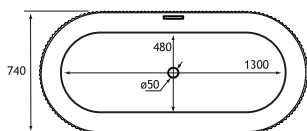

1600 x 740

1600 x 740 x 580mm

260 Litres

DESCRIPTION	CODE	£ EX VAT	£ INC VAT
1600 x 740 Sandford - Freestanding Bath	33.0051	1024.00	1228.80

580 DEPTH HEAD REST FREESTANDING