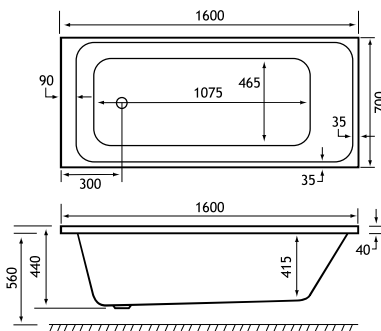

## 1500 x 700 SE

1500 x 700 x 440mm

212 Litres

DESCRIPTION	CODE	£ EX VAT	£ INC VAT
1500 x 700 Malin - 5mm	42.0065	323.00	387.60
1500 x 700 Malin - Beauforté	42.1065	584.00	700.80
PANELS			
1500 x 560 Front Panel	42.5017	120.00	144.00
700 x 560 End Panel	42.5024	73.00	87.60
1500 x 560 Front Panel - Beauforté	42.6017	202.00	242.40
700 x 560 End Panel - Beauforté	42.6024	120.00	144.00
1500 Adjustable Front Panel - Beauforté	42.6034	291.00	349.20
1810 x 810 L Shape Flat Panel - Beauforté	42.6035	386.00	463.20

## 1600 x 700 SE

1600 x 700 x 440mm

230 Litres

DESCRIPTION	CODE	£ EX VAT	£ INC VAT
1600 x 700 Malin - 5mm	42.0064	323.00	387.60
1600 x 700 Malin - Beauforté	42.1064	584.00	700.80
PANELS			
1600 x 560 Front Panel	42.5016	120.00	144.00
700 x 560 End Panel	42.5024	73.00	87.60
1600 x 560 Front Panel - Beauforté	42.6016	202.00	242.40
700 x 560 End Panel - Beauforté	42.6024	120.00	144.00
1810 x 810 L Shape Flat Panel - Beauforté	42.6035	386.00	463.20
1600 Adjustable Front Panel - Beauforté	42.6036	291.00	349.20