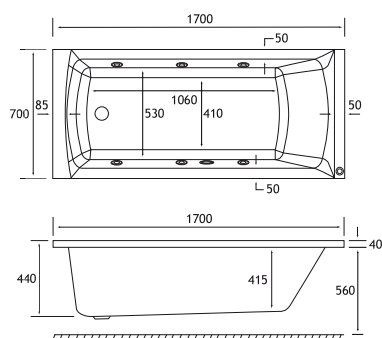

Warranty On All Systems

Stocked Whirlpools

ROCKALL Single Ended, 6 Jet Whirlpool

1700 x 700 SE 6 Jet

1700 x 700 x 440mm

238 Litres

DESCRIPTION	CODE	£ EX VAT	£ INC VAT
1700 x 700 Rockall SE 6 Jet Whirlpool - Beauforté	42.2005	1531.00	1837.20
PANELS			
1700 x 560 Front Panel	42.5013	120.00	144.00
700 x 560 End Panel	42.5024	73.00	87.60
1700 x 560 Front Panel - Beauforté	42.6013	202.00	242.40
700 x 560 End Panel - Beauforté	42.6024	120.00	144.00
1810 x 810 L Shape Flat Panel - Beauforté	42.6035	386.00	463.20
1700 Adjustable Front Panel - Beauforté	42.6033	291.00	349.20

WHIRLPOOL

HEAD REST

440 DEPTH

ULTRA STRONG

ROCKALL Single Ended, 14 Jet Whirlpool

1700 x 700 SE 14 Jet

1700 x 700 x 440mm

238 Litres

DESCRIPTION	CODE	£ EX VAT	£ INC VAT
1700 x 700 Rockall 14 Jet Whirlpool - Beauforté	42.2013	1958.00	2349.60
PANELS			
1700 x 560 Front Panel - 5mm	42.5013	120.00	144.00
700 x 560 End Panel - 5mm	42.5024	73.00	87.60
1700 x 560 Front Panel - Beauforté	42.6013	202.00	242.40
700 x 560 End Panel - Beauforté	42.6024	120.00	144.00
1810 x 810 L Shape Flat Panel - Beauforté	42.6035	386.00	463.20
1700 Adjustable Front Panel - Beauforté	42.6033	291.00	349.20

WHIRLPOOL

HEAD REST

440 DEPTH

ULTRA STRONG