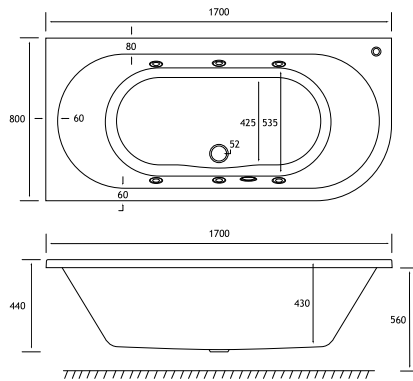

1700 x 800 DE 6 Jet

1700 x 800 x 440mm

219 Litres

DESCRIPTION	CODE	£ EX VAT	£ INC VAT
1700 x 800 DE LH Biscay 6 Jet Whirlpool - Beauforté	42.2001	1652.00	1982.40
1700 x 800 DE RH Biscay 6 Jet Whirlpool - Beauforté	42.2002	1652.00	1982.40
PANELS			
Biscay Panel 1700 x 800	42.5001	238.00	285.60
Biscay Panel 1700 x 800 - Beauforté	42.6001	405.00	486.00

Left Hand Biscay