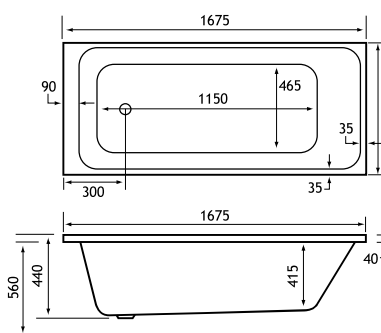

## 1650 x 700 SE

1650 x 700 x 440mm

234 Litres

DESCRIPTION	CODE	£ EX VAT	£ INC VAT
1650 x 700 Malin - 5mm	42.0067	323.00	387.60
1650 x 700 Malin - Beauforté	42.1067	584.00	700.80
PANELS			
1650 x 560 Front Panel	42.5015	120.00	144.00
700 x 560 End Panel	42.5024	73.00	87.60
1650 x 560 Front Panel - Beauforté	42.6015	202.00	242.40
700 x 560 End Panel - Beauforté	42.6024	120.00	144.00
1810 x 810 L Shape Flat Panel - Beauforté	42.6035	386.00	463.20

## 1675 x 700 SE

1675 x 700 x 440mm

236 Litres

DESCRIPTION	CODE	£ EX VAT	£ INC VAT
1675 x 700 Malin - 5mm	42.0068	323.00	387.60
1675 x 700 Malin - Beauforté	42.1068	584.00	700.80
PANELS			
1675 x 560 Front Panel	42.5014	120.00	144.00
700 x 560 End Panel	42.5024	73.00	87.60
1675 x 560 Front Panel - Beauforté	42.6014	202.00	242.40
700 x 560 End Panel - Beauforté	42.6024	120.00	144.00
1810 x 810 L Shape Flat Panel - Beauforté	42.6035	386.00	463.20