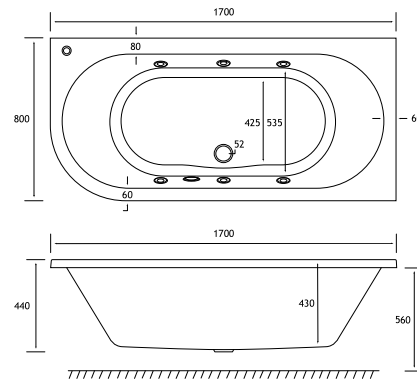

Right Hand Biscay