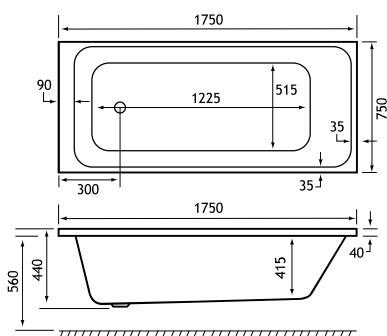

1750 x 750 SE

1750 x 750 x 440mm

274 Litres