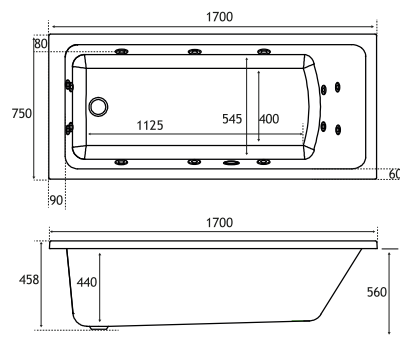

1700 x 750 SE 14 Jet

DESCRIPTION	CODE	£ EX VAT	£ INC VAT
1700 x 750 Portland SE 14 Jet Whirlpool - Beauforté	42.2017	2065.00	2478.00
PANELS			
1700 x 560 Front Panel	42.5013	120.00	144.00
750 x 560 End Panel	42.5023	73.00	87.60
1700 x 560 Front Panel - Beauforté	42.6013	202.00	242.40
750 x 560 End Panel - Beauforté	42.6023	120.00	144.00
1810 x 810 L Shape Flat Panel - Beauforté	42.6035	386.00	463.20
1700 Adjustable Front Panel - Beauforté	42.6033	291.00	349.20