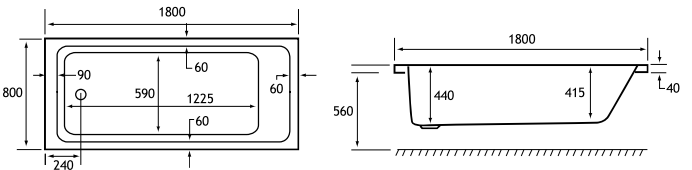

1800 x 800 SE