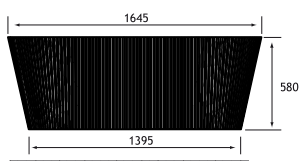

1650 x 740

1650 x 740 x 580mm

270 Litres

DESCRIPTION	CODE	£ EX VAT	£ INC VAT
1650 x 740 Sandford - Freestanding Bath	33.0052	1036.00	1243.20

580 DEPTH HEAD REST FREESTANDING