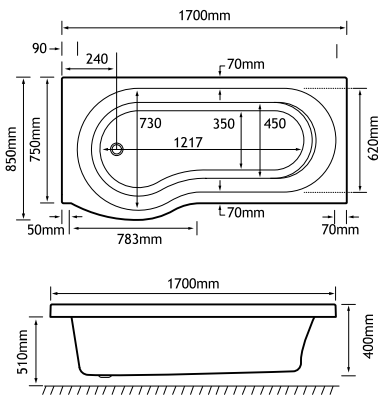

Shannon P-SHAPE

1700 x 850 LH

1700 x 850/750 x 400mm

220 Litres

DESCRIPTION	CODE	£ EX VAT	£ INC VAT
1700 x 850 P-Shape LH - 4mm	42.0105	413.00	495.60
1700 x 850 P-Shape LH - Beauforté	42.1105	727.00	872.40
PANELS			
1700 x 510 P-Shape Front Panel	42.5041	120.00	144.00
1700 x 510 P-Shape Front Panel - Beauforté	42.6041	361.00	433.20
P-Shape Universal End Panel	42.5043	68.00	81.60
P-Shape Universal End Panel - Beauforté	42.6043	130.00	156.00

Bath Screens Page 182 - 195

SHOWER

HEAD REST

400 DEPTH

ULTRA STRONG