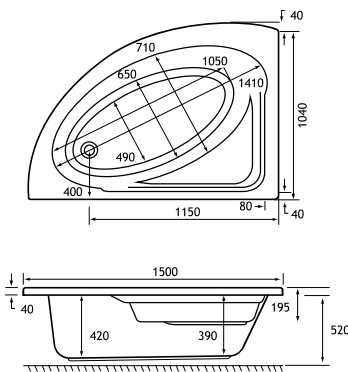

## 1500 x 1040 LH

1500 x 1040 x 420mm

216 Litres

DESCRIPTION	CODE	£ EX VAT	£ INC VAT
1500 x 1040 Lundy Offset Corner LH - 5mm	42.0221	560.00	672.00
1500 x 1040 Lundy Offset Corner LH - Beauforté	42.1221	908.00	1089.60
<b>PANELS</b>			
Lundy Offset Corner Bath Panel - 5mm	42.5081	130.00	156.00
Lundy Offset Corner Bath Panel - Beauforté	42.6081	361.00	433.20
<b>SCREENS</b>			
Volente 1000 4 Fold Screen	58.700	189.00	226.80
Volente 1250 5 Fold Screen	58.701	235.00	282.00