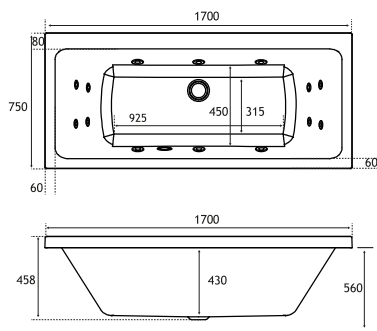

PANELS

1700 x 560 Front Panel	42.5013	120.00	144.00
750 x 560 End Panel	42.5023	73.00	87.60
1700 x 560 Front Panel - Beauforté	42.6013	202.00	242.40
750 x 560 End Panel - Beauforté	42.6023	120.00	144.00
1810 x 810 L Shape Flat Panel - Beauforté	42.6035	386.00	463.20
1700 Adjustable Front Panel - Beauforté	42.6033	291.00	349.20