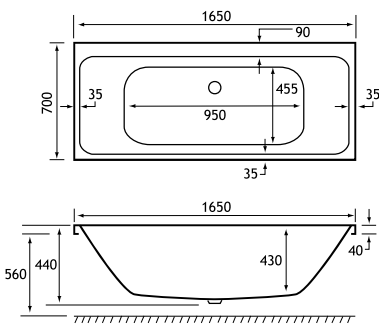

1650 x 700 DE

1650 x 700 x 440mm

219 Litres

DESCRIPTION	CODE	£ EX VAT	£ INC VAT
1650 x 700 Malin - 5mm	42.0074	339.00	406.80
1650 x 700 Malin - Beauforté	42.1074	606.00	727.20
PANELS			
1650 x 560 Front Panel	42.5015	120.00	144.00
700 x 560 End Panel	42.5024	73.00	87.60
1650 x 560 Front Panel - Beauforté	42.6015	202.00	242.40
700 x 560 End Panel - Beauforté	42.6024	120.00	144.00
1810 x 810 L Shape Flat Panel - Beauforté	42.6035	386.00	463.20

HEAD REST

440 DEPTH

ULTRA STRONG