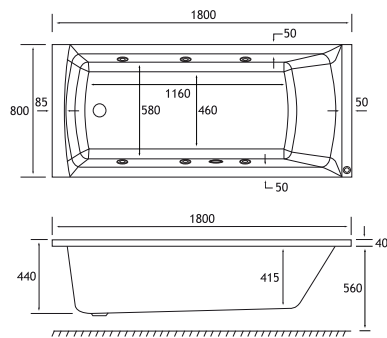

1800 x 800 SE 6 Jet

DESCRIPTION	CODE	£ EX VAT	£ INC VAT
1800 x 800 x 440mm		284 Litres	
1800 x 800 Portland SE 6 Jet Whirlpool - Beauforté	42.2007	1736.00	2083.20
PANELS			
1800 x 560 Front Panel	42.5012	134.00	160.80
800 x 560 End Panel	42.5022	73.00	87.60
1800 x 560 Front Panel - Beauforté	42.6012	214.00	256.80
800 x 560 End Panel - Beauforté	42.6022	131.00	157.20
1810 x 810 L Shape Flat Panel - Beauforté	42.6035	386.00	463.20
1800 Adjustable Front Panel - Beauforté	42.6032	303.00	363.60