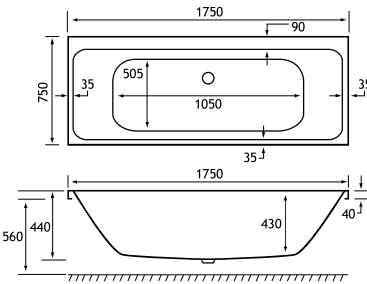

## 1650 x 700 SE

1650 x 700 x 440mm

234 Litres

DESCRIPTION	CODE	£ EX VAT	£ INC VAT
1650 x 700 Malin - 5mm	42.0067	323.00	387.60
1650 x 700 Malin - Beauforté	42.1067	584.00	700.80
PANELS			
1650 x 560 Front Panel	42.5015	120.00	144.00
700 x 560 End Panel	42.5024	73.00	87.60
1650 x 560 Front Panel - Beauforté	42.6015	202.00	242.40
700 x 560 End Panel - Beauforté	42.6024	120.00	144.00
1810 x 810 L Shape Flat Panel - Beauforté	42.6035	386.00	463.20

## 1675 x 700 SE

1675 x 700 x 440mm

236 Litres

DESCRIPTION	CODE	£ EX VAT	£ INC VAT
1675 x 700 Malin - 5mm	42.0068	323.00	387.60
1675 x 700 Malin - Beauforté	42.1068	584.00	700.80
PANELS			
1675 x 560 Front Panel	42.5014	120.00	144.00
700 x 560 End Panel	42.5024	73.00	87.60
1675 x 560 Front Panel - Beauforté	42.6014	202.00	242.40
700 x 560 End Panel - Beauforté	42.6024	120.00	144.00
1810 x 810 L Shape Flat Panel - Beauforté	42.6035	386.00	463.20

## 1700 x 750 DE

1700 x 750 x 440mm

248 Litres

DESCRIPTION	CODE	£ EX VAT	£ INC VAT
1700 x 750 Malin - 5mm	42.0072	410.00	492.00
1700 x 750 Malin - Beauforté	42.1072	709.00	850.80
PANELS			
1700 x 560 Front Panel	42.5013	120.00	144.00
750 x 560 End Panel	42.5023	73.00	87.60
1700 x 560 Front Panel - Beauforté	42.6013	202.00	242.40
750 x 560 End Panel - Beauforté	42.6023	120.00	144.00
1700 Adjustable Front Panel - Beauforté	42.6033	291.00	349.20
1810 x 810 L Shape Flat Panel - Beauforté	42.6035	386.00	463.20

## 1750 x 750 DE

1750 x 750 x 440mm

254 Litres

DESCRIPTION	CODE	£ EX VAT	£ INC VAT
1750 x 750 Malin - 5mm	42.0076	512.00	614.40
1750 x 750 Malin - Beauforté	42.1076	858.00	1029.60
PANELS			
1750 x 560 Front Panel	42.5018	135.00	162.00
750 x 560 End Panel	42.5023	73.00	87.60
1750 x 560 Front Panel - Beauforté	42.6018	210.00	252.00
750 x 560 End Panel - Beauforté	42.6023	120.00	144.00
1810 x 810 L Shape Flat Panel - Beauforté	42.6035	386.00	463.20