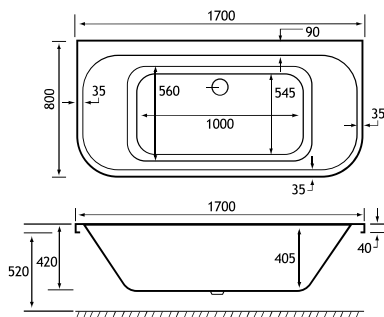

## 1600 x 800 BTW

**1600 x 800 x 420mm**

**244 Litres**

DESCRIPTION	CODE	£ EX VAT	£ INC VAT
1600 x 800 Malin D-Shape BTW - 5mm	42.0242	560.00	672.00
1600 x 800 Malin D-Shape BTW - Beauforté	42.1242	916.00	1099.20

### PANELS

1600 x 800 D-Shape One Piece Front Panel - 5mm	42.5092	277.00	332.40
1600 x 800 D-Shape One Piece Front Panel - Beauforté	42.6073	471.00	565.20

HEAD REST

420 DEPTH

ULTRA STRONG

## 1700 x 800 BTW

**1700 x 800 x 420mm**

**254 Litres**

DESCRIPTION	CODE	£ EX VAT	£ INC VAT
1700 x 800 Malin D-Shape BTW - 5mm	42.0241	560.00	672.00
1700 x 800 Malin D-Shape BTW - Beauforté	42.1241	916.00	1099.20