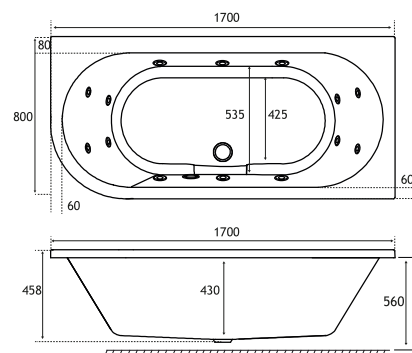

Right Hand Biscay