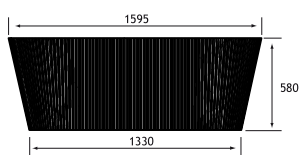

1600 x 740

1600 x 740 x 580mm

260 Litres

DESCRIPTION	CODE	£ EX VAT	£ INC VAT
1600 x 740 Sandford - Freestanding Bath	33.0051	1024.00	1228.80

580 DEPTH HEAD REST FREESTANDING