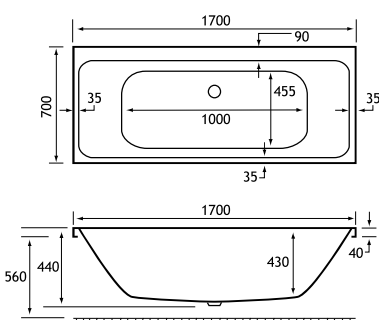

1700 x 700 DE

1700 x 700 x 440mm

227 Litres

DESCRIPTION	CODE	£ EX VAT	£ INC VAT
1700 x 700 Malin - 5mm	42.0073	339.00	406.80
1700 x 700 Malin - Beauforté	42.1073	606.00	727.20
PANELS			
1700 x 560 Front Panel	42.5013	120.00	144.00
700 x 560 End Panel	42.5024	73.00	87.60
1700 x 560 Front Panel - Beauforté	42.6013	202.00	242.40
700 x 560 End Panel - Beauforté	42.6024	120.00	144.00
1700 Adjustable Front Panel - Beauforté	42.6033	291.00	349.20
1810 x 810 L Shape Flat Panel - Beauforté	42.6035	386.00	463.20

HEAD REST

440 DEPTH

ULTRA STRONG