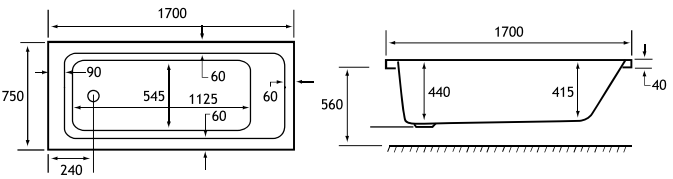

1700 x 750 SE