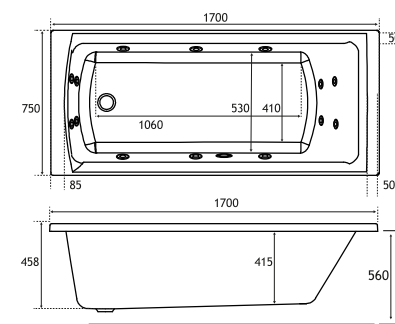

Stocked Whirlpools

Warranty On All Systems

ROCKALL Single Ended, 6 Jet Whirlpool

1700 x 750 SE 6 Jet

1700 x 750 x 440mm **264 Litres**

DESCRIPTION	CODE	£ EX VAT	£ INC VAT
1700 x 750 Rockall SE 6 Jet Whirlpool - Beauforté	42.2006	1631.00	1957.20

PANELS

1700 x 560 Front Panel	42.5013	120.00	144.00
750 x 560 End Panel	42.5023	73.00	87.60
1700 x 560 Front Panel - Beauforté	42.6013	202.00	242.40
750 x 560 End Panel - Beauforté	42.6023	120.00	144.00
1810 x 810 L Shape Flat Panel - Beauforté	42.6035	386.00	463.20
1700 Adjustable Front Panel - Beauforté	42.6033	291.00	349.20

WHIRLPOOL

HEAD REST

440 DEPTH

ULTRA STRONG

ROCKALL Single Ended, 14 Jet Whirlpool

1700 x 750 SE 14 Jet

1700 x 750 x 440mm **264 Litres**

DESCRIPTION	CODE	£ EX VAT	£ INC VAT
1700 x 750 Rockall 14 Jet Whirlpool - Beauforté	42.2012	2065.00	2478.00

PANELS

1700 x 560 Front Panel - 5mm	42.5013	120.00	144.00
750 x 560 End Panel - 5mm	42.5023	73.00	87.60
1700 x 560 Front Panel - Beauforté	42.6013	202.00	242.40
750 x 560 End Panel - Beauforté	42.6023	120.00	144.00
1810 x 810 L Shape Flat Panel - Beauforté	42.6035	386.00	463.20
1700 Adjustable Front Panel - Beauforté	42.6033	291.00	349.20

WHIRLPOOL

HEAD REST

440 DEPTH

ULTRA STRONG