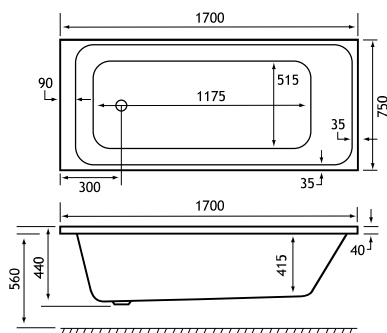

1700 x 750 SE

1700 x 750 x 440mm

270 Litres