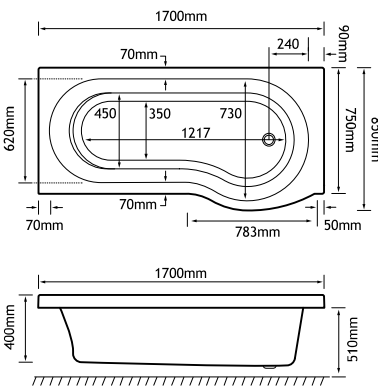

1700 x 850 RH

1700 x 850/750 x 400mm

220 Litres

DESCRIPTION	CODE	£ EX VAT	£ INC VAT
1700 x 850 P-Shape RH - 4mm	42.0106	413.00	495.60
1700 x 850 P-Shape RH - Beauforté	42.1106	727.00	872.40
PANELS			
1700 x 510 P-Shape Front Panel	42.5041	120.00	144.00
1700 x 510 P-Shape Front Panel - Beauforté	42.6041	361.00	433.20
P-Shape Universal End Panel	42.5043	68.00	81.60
P-Shape Universal End Panel - Beauforté	42.6043	130.00	156.00

Bath Screens Page 182 - 195

SHOWER

HEAD REST

400 DEPTH

ULTRA STRONG