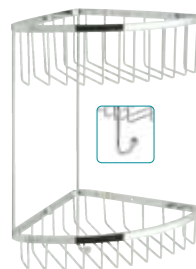

Scan to  
Discover More

Removable Corner Basket  
185 (W) x 185 (D) x 60mm (H)

**BAS-2000-C/P**  
£125

Medium Triangular  
Corner Basket  
220 (W) x 147 (D) x 65mm (H)

**BAS-2015M-C/P**  
£65

Large Triangular  
Corner Basket  
260 (W) x 164 (D) x 85mm (H)

**BAS-2015L-C/P**  
£85

Large Triangular  
Corner Basket  
270 (W) x 194 (D) x 105mm (H)

**BAS-2012-C/P**  
£105

Small Rectangular Basket  
135 (W) x 103 (D) x 37mm (H)

**BAS-2001-C/P**  
£55

Medium Rectangular Basket  
210 (W) x 128 (D) x 37mm (H)

**BAS-2002-C/P**  
£65

Medium Rectangular Basket  
210 (W) x 128 (D) x 65mm (H)

**BAS-2016M-C/P**  
£85

Large Rectangular Basket  
300 (W) x 138 (D) x 85mm (H)

**BAS-2016L-C/P**  
£95

Corner Basket with Hook  
206 (W) x 206 (D) x 90mm (H)

**BAS-2014-C/P**  
£115

Large Double Triangular  
Corner Basket  
200 (W) x 160 (D) x 206mm (H)

**BAS-2013-C/P**  
£125

Large Double Triangular Corner  
Basket with Hook  
269 (W) x 196 (D) x 368mm (H)

**BAS-2004-C/P**  
£170