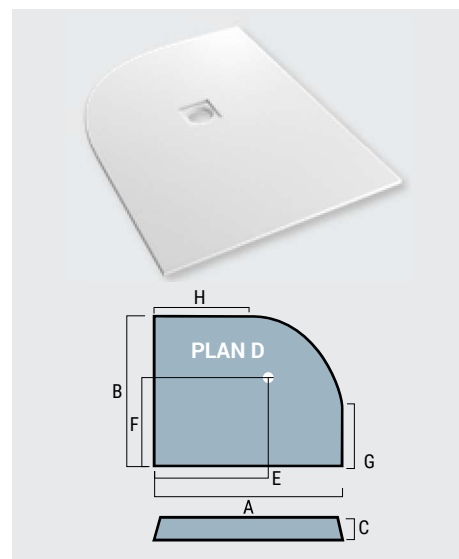

TRAYS

Offset Quadrant Crossland Trays

Size	Colour	Plan	Hand	Waste Size External	Waste Size Internal	A	B	C	E	F	G	H	Code	£ Ex VAT	£ Inc VAT
1200 x 900	Black	D	LH	116	90	1200	900	30	430	450	350	650	159.3064	360.00	432.00
1200 x 900	Grey	D	LH	116	90	1200	900	30	430	450	350	650	159.3065	360.00	432.00
NEW 1200 x 900	Light Grey	D	LH	116	90	1200	900	30	430	450	350	650	159.3226	360.00	432.00
1200 x 900	White	D	LH	116	90	1200	900	30	430	450	350	650	159.3066	360.00	432.00
1200 x 900	Black	D	RH	116	90	1200	900	30	430	450	350	650	159.3067	360.00	432.00
1200 x 900	Grey	D	RH	116	90	1200	900	30	430	450	350	650	159.3068	360.00	432.00
NEW 1200 x 900	Light Grey	D	RH	116	90	1200	900	30	430	450	350	650	159.3227	360.00	432.00
1200 x 900	White	D	RH	116	90	1200	900	30	430	450	350	650	159.3069	360.00	432.00