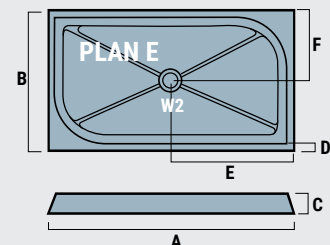

Rectangular Trays