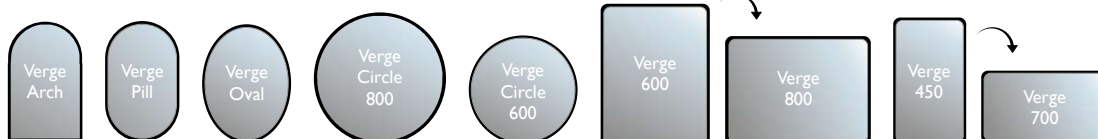

## Verge Oval Mirror

500(w) × 700(h) × 38(d)mm

Black	VRM50V	<b>£226.50</b>
Brushed Brass	VRM50V-BR	<b>£252.00</b>

## Verge 450mm Mirror

450(w) × 700(h) × 38(d)mm

Black	VRM045	<b>£178.50</b>
Brushed Brass	VRM045-BR	<b>£200.00</b>
Gunmetal	VRM045-GM	<b>£200.00</b>

## Verge 600mm Mirror

600(w) × 800(h) × 38(d)mm

Black	VRM060	<b>£226.50</b>
Brushed Brass	VRM060-BR	<b>£249.50</b>
Gunmetal	VRM060-GM	<b>£249.50</b>