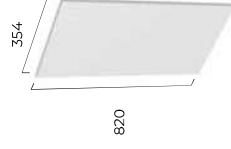

Infill / Clad-on End Panels

Universal Filler / Clad-On End Panel

5
Year
Guarantee