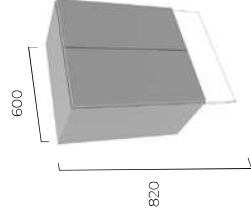

600 - 2 Door Floor Cupboard with Fascia Door Pack & Carcass

- Soft close hinges
- One adjustable shelf
- Reversible door
- 50mm pipe void

Don't forget to order your handles see pages 106-107

Standard depth 353mm

Unit Finish	Standard Depth	Standard Depth
Muse		
White	F6033MUW	F6033MUW
Stone Grey	F6033MUST	F6033MUST
Midnight Grey	F6033MUMT	F6033MUMT
Fossil	F6033MU.FL	F6033MU.FL
Dark Blue	F6033MUKB	F6033MUKB
Nordic Green	F6033MUNG	F6033MUNG
Stow		
Stone Grey	F6033SW.ST	F6033SW.ST
Natural White	F6033SW.NW	F6033SW.NW
Midnight Grey	F6033SW.MT	F6033SW.MT
Fossil	F6033SW.FL	F6033SW.FL
Nordic Green	F6033SW.NG	F6033SW.NG

Hide	LH Door	RH Door	LH Door	RH Door
White	F6033HDLW	F6033HDRW	F6033HDLW	F6033HDRW
Midnight Grey	F6033HDL.MT	F6033HDR.MT	F6033HDL.MT	F6033HDR.MT
Nordic Green	F6033HDL.NG	F6033HDR.NG	F6033HDL.NG	F6033HDR.NG

RRP inc VAT

£418.00 each