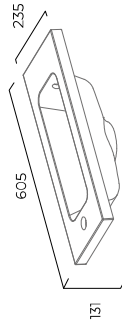

Club In-Line Basins