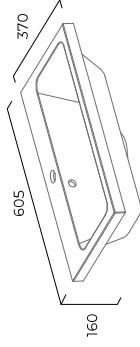

Club In-Line Basins