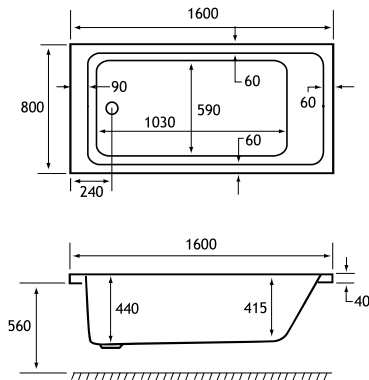

## 1675 x 700 SE

1675 x 700 x 440mm

226 Litres

DESCRIPTION	CODE	£ EX VAT	£ INC VAT
1675 x 700 SE Portland - 5mm	42.0252	299.00	358.80
1675 x 700 SE Portland - Beauforté	42.1252	548.00	657.60
PANELS			
1675 x 560 Front Panel	42.5014	120.00	144.00
700 x 560 End Panel	42.5024	73.00	87.60
1675 x 560 Front Panel - Beauforté	42.6014	202.00	242.40
700 x 560 End Panel - Beauforté	42.6024	120.00	144.00
1810 x 810 L Shape Flat Panel - Beauforté	42.6035	386.00	463.20

## 1600 x 800 SE

1600 x 800 x 440mm

241 Litres

DESCRIPTION	CODE	£ EX VAT	£ INC VAT
1600 x 800 SE Portland - 5mm	42.0017	407.00	488.40
1600 x 800 SE Portland - Beauforté	42.1017	705.00	846.00
PANELS			
1600 x 560 SE Front Panel - 5mm	42.5016	120.00	144.00
800 x 560 SE End Panel	42.5022	73.00	87.60
1600 x 560 Front Panel - Beauforté	42.6016	202.00	242.40
800 x 560 End Panel - Beauforté	42.6022	131.00	157.20
1810 x 810 L Shape Flat Panel - Beauforté	42.6035	386.00	463.20
1600 Adjustable Front Panel - Beauforté	42.6036	291.00	349.20