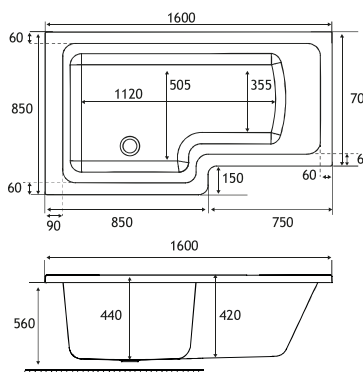

## 1600 x 850 LH

1600 x 850 x 700 x 440mm

249 Litres

DESCRIPTION	CODE	£ EX VAT	£ INC VAT
1600 x 850 LH Portland - 5mm	42.0231	499.00	598.80
1600 x 850 LH Portland - Beauforté	42.1231	825.00	990.00
PANELS			
1600 x 560 L-Shape Front Panel	42.5067	131.00	157.20
1600 x 560 L-Shape Front Panel - Beauforté	42.6067	368.00	441.60
L-Shape Universal End Panel	42.5063	74.00	88.80
L-Shape Universal End Panel - Beauforté	42.6063	130.00	156.00