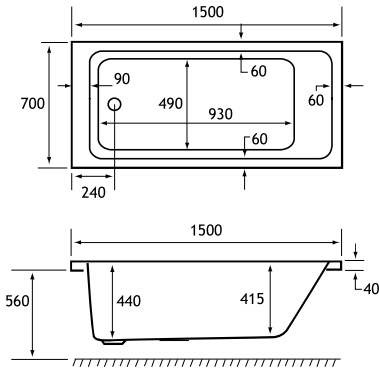

## 1500 x 700 SE

1500 x 700 x 440mm

192 Litres

DESCRIPTION	CODE	£ EX VAT	£ INC VAT
1500 x 700 SE Portland - 5mm	42.0019	299.00	358.80
1500 x 700 SE Portland - Beauforté	42.1019	548.00	657.60
<b>PANELS</b>			
1500 x 560 Front Panel	42.5017	120.00	144.00
700 x 560 End Panel	42.5024	73.00	87.60
1500 x 560 Front Panel - Beauforté	42.6017	202.00	242.40
700 x 560 End Panel - Beauforté	42.6024	120.00	144.00
1500 Adjustable Front Panel - Beauforté	42.6034	291.00	349.20
1810 x 810 L Shape Flat Panel - Beauforté	42.6035	386.00	463.20