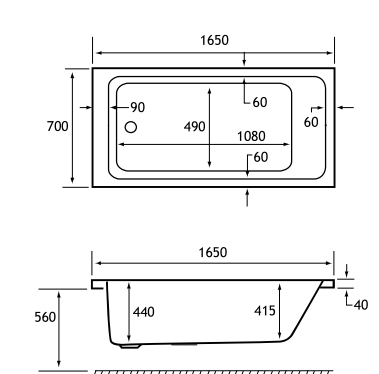

1650 x 700 SE

1650 x 700 x 440mm

220 Litres

DESCRIPTION	CODE	£ EX VAT	£ INC VAT
1650 x 700 SE Portland - 5mm	42.0251	299.00	358.80
1650 x 700 SE Portland - Beauforté	42.1251	548.00	657.60
PANELS			
1650 x 560 Front Panel	42.5015	120.00	144.00
700 x 560 End Panel	42.5024	73.00	87.60
1650 x 560 Front Panel - Beauforté	42.6015	202.00	242.40
700 x 560 End Panel - Beauforté	42.6024	120.00	144.00
1810 x 810 L Shape Flat Panel - Beauforté	42.6035	386.00	463.20