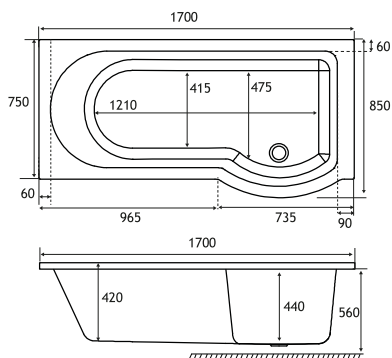

1700 x 850 RH