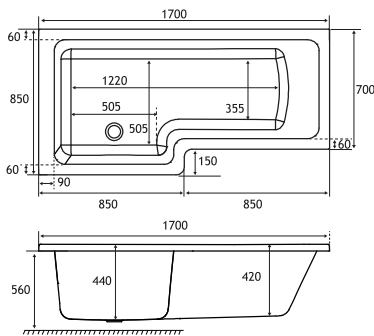

1700 x 850 LH