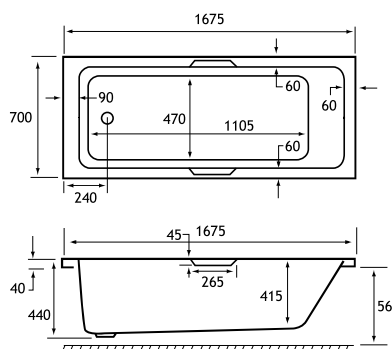

1675 x 700 SE TG Grips Sold Separately - Page 61

1675 x 700 x 440mm

226 Litres

DESCRIPTION	CODE	£ EX VAT	£ INC VAT
1675 x 700 SE TG Portland - 5mm	42.0029	304.00	364.80
1675 x 700 SE TG Portland - Beauforté	42.1029	555.00	666.00
PANELS			
1675 x 560 Front Panel	42.5014	120.00	144.00
700 x 560 End Panel	42.5024	73.00	87.60
1675 x 560 Front Panel - Beauforté	42.6014	202.00	242.40
700 x 560 End Panel - Beauforté	42.6024	120.00	144.00
1810 x 810 L Shape Flat Panel - Beauforté	42.6035	386.00	463.20

- SHOWER
- GRIPS
- 440 DEPTH
- HEAD REST
- ULTRA STRONG