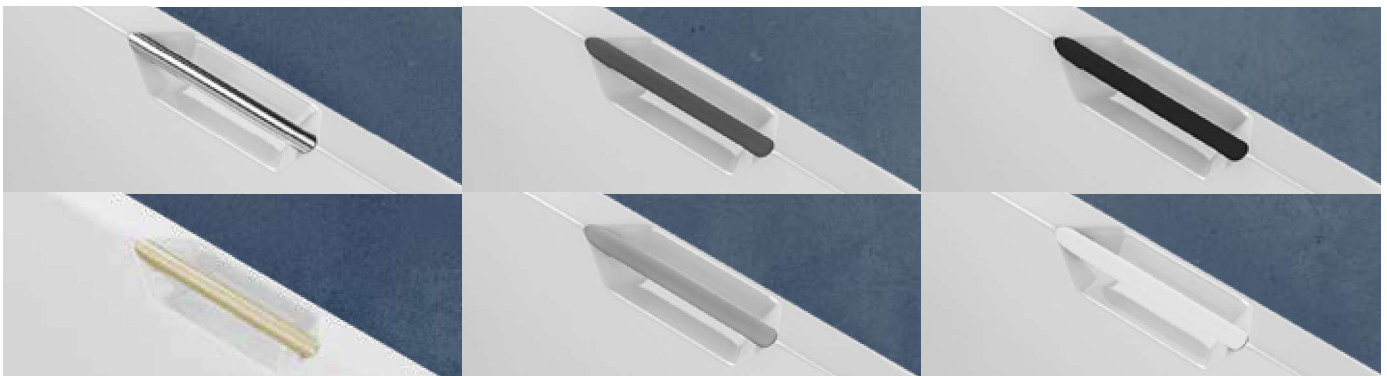

Twin Grips (Pair)

DESCRIPTION	CODE	£ EX VAT	£ INC VAT
Chrome Grips (pair)	42.0001	41.00	49.20
Matt White Grips (pair)	42.0002	54.00	64.80
Matt Grey Grips (pair)	42.0003	54.00	64.80

DESCRIPTION	CODE	£ EX VAT	£ INC VAT
Matt Black Grips (pair)	42.0004	54.00	64.80
Brushed Brass Grips (pair)	42.0007	70.00	84.00
Matt Anthracite Grips (pair)	42.0006	54.00	64.80