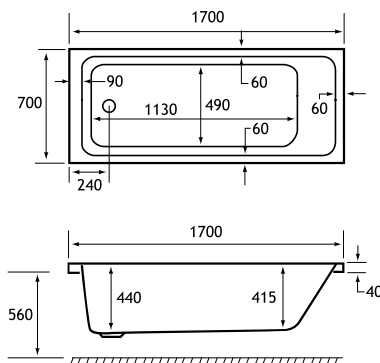

## 1600 x 800 SE

1600 x 800 x 440mm

241 Litres

DESCRIPTION	CODE	£ EX VAT	£ INC VAT
1600 x 800 SE Portland - 5mm	42.0017	407.00	488.40
1600 x 800 SE Portland - Beauforté	42.1017	705.00	846.00
PANELS			
1600 x 560 SE Front Panel - 5mm	42.5016	120.00	144.00
800 x 560 SE End Panel	42.5022	73.00	87.60
1600 x 560 Front Panel - Beauforté	42.6016	202.00	242.40
800 x 560 End Panel - Beauforté	42.6022	131.00	157.20
1810 x 810 L Shape Flat Panel - Beauforté	42.6035	386.00	463.20
1600 Adjustable Front Panel - Beauforté	42.6036	291.00	349.20

## 1700 x 700 SE

1700 x 700 x 440mm

230 Litres

DESCRIPTION	CODE	£ EX VAT	£ INC VAT
1700 x 700 SE Portland - 5mm	42.0016	299.00	358.80
1700 x 700 SE Portland - Beauforté	42.1016	548.00	657.60
PANELS			
1700 x 560 Front Panel	42.5013	120.00	144.00
700 x 560 End Panel	42.5024	73.00	87.60
1700 x 560 Front Panel - Beauforté	42.6013	202.00	242.40
700 x 560 End Panel - Beauforté	42.6024	120.00	144.00
1700 Adjustable Front Panel - Beauforté	42.6033	291.00	349.20
1810 x 810 L Shape Flat Panel - Beauforté	42.6035	386.00	463.20