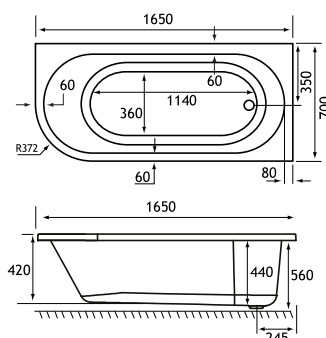

1650 x 700 SE RH NEW

1650 x 700 x 440mm		217 Litres	
DESCRIPTION	CODE	£ EX VAT	£ INC VAT
1650 x 700 SE RH Biscay - 5mm	42.0298	362.00	434.40
1650 x 700 SE RH Biscay - Beauforté	42.1298	589.00	706.80
PANELS			
Biscay Panel 1650 x 700	42.5123	238.00	285.60
Biscay Panel 1650 x 700 - Beauforté	42.6123	405.00	486.00

- 440 DEPTH
- HEAD REST
- ULTRA STRONG