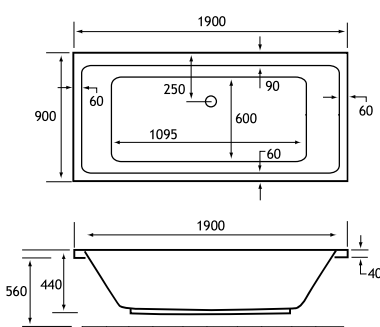

1900 x 900 DE

1900 x 900 x 440mm

306 Litres

DESCRIPTION	CODE	£ EX VAT	£ INC VAT
1900 x 900 DE Portland - 5mm	42.0031	618.00	741.60
1900 x 900 DE Portland - Beauforté	42.1031	1012.00	1214.40
PANELS			
1900 x 560 Front Panel	42.5011	172.00	206.40
900 x 560 End Panel	42.5021	73.00	87.60
1900 x 560 Front Panel - Beauforté	42.6011	251.00	301.20
900 x 560 End Panel - Beauforté	42.6021	144.00	172.80

HEAD REST

440 DEPTH

ULTRA STRONG