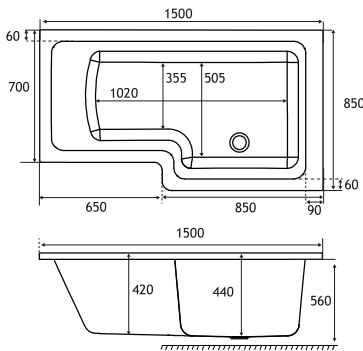

1500 x 850 RH

1500 x 850 x 700 x 440mm

224 Litres

DESCRIPTION	CODE	£ EX VAT	£ INC VAT
1500 x 850 RH Portland - 5mm	42.0184	499.00	598.80
1500 x 850 RH Portland - Beauforté	42.1184	825.00	990.00
PANELS			
1500 x 560 L-Shape Front Panel	42.5062	131.00	157.20
1500 x 560 L-Shape Front Panel - Beauforté	42.6062	368.00	441.60
L-Shape Universal End Panel	42.5063	74.00	88.80
L-Shape Universal End Panel - Beauforté	42.6063	130.00	156.00

Bath Screens Page 182 - 195

SHOWER

440 DEPTH

HEAD REST

ULTRA STRONG