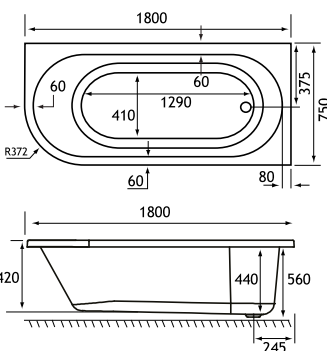

1800 x 750 SE RH

NEW

1800 x 750 x 440mm

242 Litres

DESCRIPTION	CODE	£ EX VAT	£ INC VAT
1800 x 750 SE RH Biscay - 5mm	42.0292	477.00	572.40
1800 x 750 SE RH Biscay - Beauforté	42.1292	792.00	950.40

PANELS

Biscay Panel 1800 x 750	42.5121	238.00	285.60
Biscay Panel 1800 x 750 - Beauforté	42.6121	405.00	486.00

440 DEPTH

HEAD REST

ULTRA STRONG