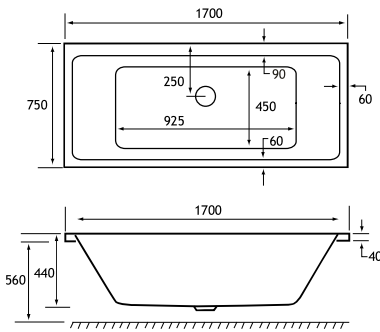

## 1700 x 700 DE

1700 x 700 x 440mm

210 Litres

DESCRIPTION	CODE	£ EX VAT	£ INC VAT
1700 x 700 DE Portland - 5mm	42.0035	315.00	378.00
1700 x 700 DE Portland - Beauforté	42.1035	572.00	686.40
PANELS			
1700 x 560 Front Panel	42.5013	120.00	144.00
700 x 560 End Panel	42.5024	73.00	87.60
1700 x 560 Front Panel - Beauforté	42.6013	202.00	242.40
700 x 560 End Panel - Beauforté	42.6024	120.00	144.00
1700 Adjustable Front Panel - Beauforté	42.6033	291.00	349.20
1810 x 810 L Shape Flat Panel - Beauforté	42.6035	386.00	463.20

## 1700 x 750 DE

1700 x 750 x 440mm

231 Litres

DESCRIPTION	CODE	£ EX VAT	£ INC VAT
1700 x 750 DE Portland - 5mm	42.0034	386.00	463.20
1700 x 750 DE Portland - Beauforté	42.1034	675.00	810.00
PANELS			
1700 x 560 Front Panel	42.5013	120.00	144.00
750 x 560 End Panel	42.5023	73.00	87.60
1700 x 560 Front Panel - Beauforté	42.6013	202.00	242.40
750 x 560 End Panel - Beauforté	42.6023	120.00	144.00
1700 Adjustable Front Panel - Beauforté	42.6033	291.00	349.20
1810 x 810 L Shape Flat Panel - Beauforté	42.6035	386.00	463.20