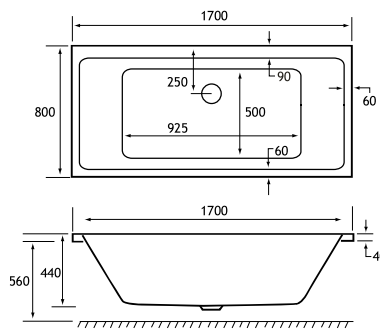

## 1700 x 750 DE

1700 x 750 x 440mm

231 Litres

DESCRIPTION	CODE	£ EX VAT	£ INC VAT
1700 x 750 DE Portland - 5mm	42.0034	386.00	463.20
1700 x 750 DE Portland - Beauforté	42.1034	675.00	810.00
PANELS			
1700 x 560 Front Panel	42.5013	120.00	144.00
750 x 560 End Panel	42.5023	73.00	87.60
1700 x 560 Front Panel - Beauforté	42.6013	202.00	242.40
750 x 560 End Panel - Beauforté	42.6023	120.00	144.00
1700 Adjustable Front Panel - Beauforté	42.6033	291.00	349.20
1810 x 810 L Shape Flat Panel - Beauforté	42.6035	386.00	463.20

## 1700 x 800 DE

1700 x 800 x 440mm

228 Litres

DESCRIPTION	CODE	£ EX VAT	£ INC VAT
1700 x 800 DE Portland - 5mm	42.0033	424.00	508.80
1700 x 800 DE Portland - Beauforté	42.1033	730.00	876.00
PANELS			
1700 x 560 Front Panel	42.5013	120.00	144.00
800 x 560 End Panel	42.5022	73.00	87.60
1700 x 560 Front Panel - Beauforté	42.6013	202.00	242.40
800 x 560 End Panel - Beauforté	42.6022	131.00	157.20
1700 Adjustable Front Panel - Beauforté	42.6033	291.00	349.20
1810 x 810 L Shape Flat Panel - Beauforté	42.6035	386.00	463.20