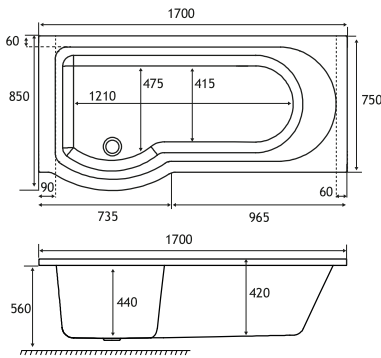

## 1700 x 850 LH

**1700 x 850 x 750 x 440mm**

**258 Litres**

DESCRIPTION	CODE	£ EX VAT	£ INC VAT
1700 x 850 LH Portland - 5mm	42.0185	499.00	598.80
1700 x 850 LH Portland - Beauforté	42.1185	825.00	990.00
PANELS			
1700 x 560 P-Shape Front Panel	42.5064	131.00	157.20
1700 x 560 P-Shape Front Panel - Beauforté	42.6064	361.00	433.20
P-Shape Universal End Panel	42.5066	74.00	88.80
P-Shape Universal End Panel - Beauforté	42.6066	130.00	156.00