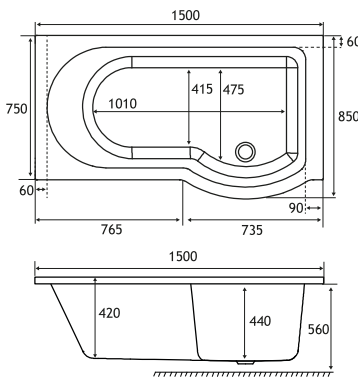

1500 x 850 RH

1500 x 850 x 750 x 440mm

196 Litres

DESCRIPTION	CODE	£ EX VAT	£ INC VAT
1500 x 850 RH Portland - 5mm	42.0188	499.00	598.80
1500 x 850 RH Portland - Beauforté	42.1188	825.00	990.00
PANELS			
1500 x 560 P-Shape Front Panel	42.5065	131.00	157.20
1500 x 560 P-Shape Front Panel - Beauforté	42.6065	361.00	433.20
P-Shape Universal End Panel	42.5066	74.00	88.80
P-Shape Universal End Panel - Beauforté	42.6066	130.00	156.00

Bath Screens Page 182 - 195