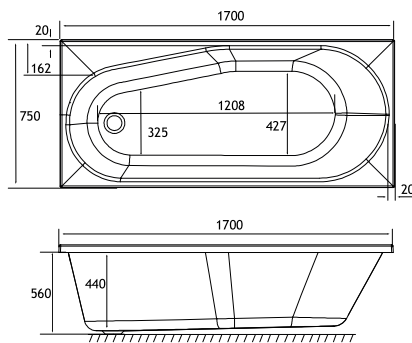

1700 x 750 RH

1700 x 750 x 440mm

238 Litres

DESCRIPTION	CODE	£ EX VAT	£ INC VAT
1700 x 750 Fitzroy RH - 5mm	42.0262	476.00	571.20
1700 x 750 Fitzroy RH - Beauforté	42.1262	802.00	962.40
PANELS			
1700 x 560 Front Panel	42.5013	120.00	144.00
750 x 560 End Panel	42.5023	73.00	87.60
1700 x 560 Front Panel - Beauforté	42.6013	202.00	242.40
750 x 560 End Panel - Beauforté	42.6023	120.00	144.00
1700 Adjustable Front Panel - Beauforté	42.6033	291.00	349.20
1810 x 810 L Shape Flat Panel - Beauforté	42.6035	386.00	463.20

HEAD REST

440 DEPTH

ULTRA STRONG