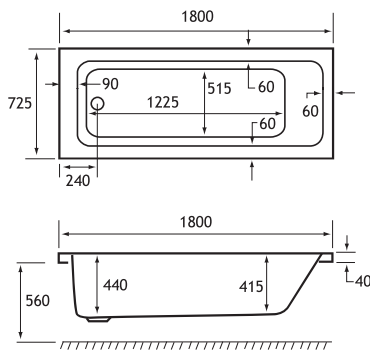

## 1800 x 725 SE

1800 x 725 x 440mm

250 Litres

DESCRIPTION	CODE	£ EX VAT	£ INC VAT
1800 x 725 SE Portland - 5mm	42.0012	397.00	476.40
1800 x 725 SE Portland - Beauforté	42.1012	691.00	829.20
<b>PANELS</b>			
1800 x 560 Front Panel	42.5012	134.00	160.80
750 x 560 End Panel*	42.5023	73.00	87.60
1800 x 560 Front Panel - Beauforté	42.6012	214.00	256.80
750 x 560 End Panel - Beauforté*	42.6023	120.00	144.00
1800 Adjustable Front Panel - Beauforté	42.6032	303.00	363.60
1810 x 810 L Shape Flat Panel - Beauforté	42.6035	386.00	463.20

## 1800 x 800 SE

1800 x 800 x 440mm

283 Litres

DESCRIPTION	CODE	£ EX VAT	£ INC VAT
1800 x 800 SE Portland - 5mm	42.0011	439.00	526.80
1800 x 800 SE Portland - Beauforté	42.1011	754.00	904.80
<b>PANELS</b>			
1800 x 560 Front Panel	42.5012	134.00	160.80
800 x 560 End Panel	42.5022	73.00	87.60
1800 x 560 Front Panel - Beauforté	42.6012	214.00	256.80
800 x 560 End Panel - Beauforté	42.6022	131.00	157.20
1800 Adjustable Front Panel - Beauforté	42.6032	303.00	363.60
1810 x 810 L Shape Flat Panel - Beauforté	42.6035	386.00	463.20