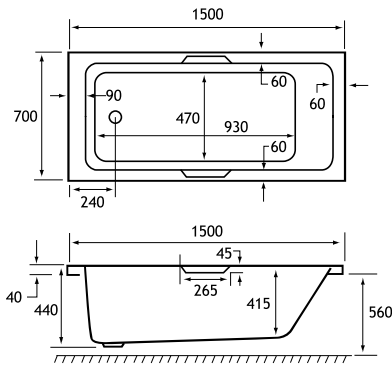

SINGLE ENDED, TWIN GRIP Portland

1500 x 700 SE TG Grips Sold Separately - Page 61

1500 x 700 x 440mm

200 Litres

DESCRIPTION	CODE	£ EX VAT	£ INC VAT
1500 x 700 SE TG Portland - 5mm	42.0028	304.00	364.80
1500 x 700 SE TG Portland - Beauforté	42.1028	555.00	666.00
PANELS			
1500 x 560 Front Panel	42.5017	120.00	144.00
700 x 560 End Panel	42.5024	73.00	87.60
1500 x 560 Front Panel - Beauforté	42.6017	202.00	242.40
700 x 560 End Panel - Beauforté	42.6024	120.00	144.00
1500 Adjustable Front Panel - Beauforté	42.6034	291.00	349.20
1810 x 810 L Shape Flat Panel - Beauforté	42.6035	386.00	463.20

- SHOWER
- GRIPS
- 440 DEPTH
- HEAD REST
- ULTRA STRONG