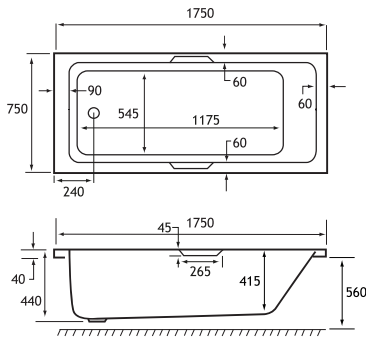

SINGLE ENDED, TWIN GRIP Portland

1750 x 750 SE TG Grips Sold Separately

1750 x 750 x 440mm

258 Litres

DESCRIPTION	CODE	£ EX VAT	£ INC VAT
1750 x 750 SE TG Portland - 5mm	42.0023	512.00	614.40
1750 x 750 SE TG Portland - Beauforté	42.1023	805.00	966.00
PANELS			
1750 x 560 Front Panel	42.5018	135.00	162.00
750 x 560 End Panel	42.5023	73.00	87.60
1750 x 560 Front Panel - Beauforté	42.6018	210.00	252.00
750 x 560 End Panel - Beauforté	42.6023	120.00	144.00
1810 x 810 L Shape Flat Panel - Beauforté	42.6035	386.00	463.20