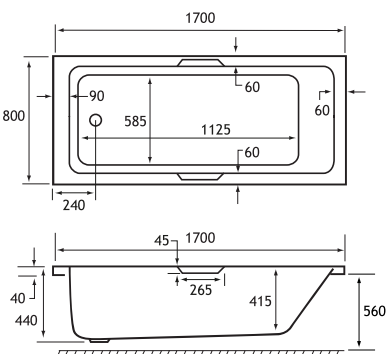

1700 x 800 SE TG Grips Sold Separately

1700 x 800 x 440mm		264 Litres	
DESCRIPTION	CODE	£ EX VAT	£ INC VAT
1700 x 800 SE TG Portland - 5mm	42.0022	425.00	510.00
1700 x 800 SE TG Portland - Beauforté	42.1022	732.00	878.40
PANELS			
1700 x 560 Front Panel	42.5013	120.00	144.00
800 x 560 End Panel	42.5022	73.00	87.60
1700 x 560 Front Panel - Beauforté	42.6013	202.00	242.40
800 x 560 End Panel - Beauforté	42.6022	131.00	157.20
1700 Adjustable Front Panel - Beauforté	42.6033	291.00	349.20
1810 x 810 L Shape Flat Panel - Beauforté	42.6035	386.00	463.20