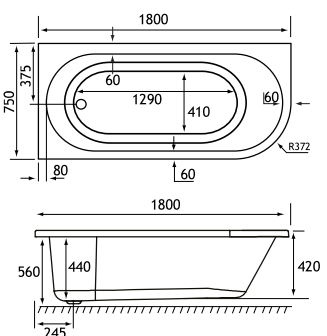

1800 x 750 SE LH

NEW

1650 x 000 x 440mm

242 Litres

DESCRIPTION	CODE	£ EX VAT	£ INC VAT
1800 x 750 SE LH Biscay - 5mm	42.0291	477.00	572.40
1600 x 725 SE LH Biscay - Beauforté	42.1291	792.00	950.40

PANELS

Biscay Panel 1800 x 750	42.5121	238.00	285.60
Biscay Panel 1800 x 750 - Beauforté	42.6121	405.00	486.00

440 DEPTH

HEAD REST

ULTRA STRONG