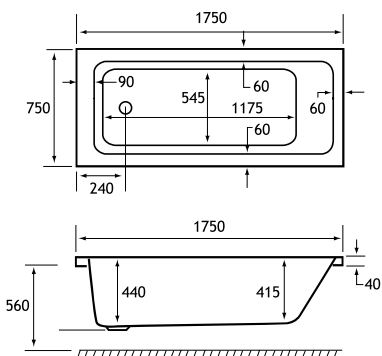

## 1700 x 900 SE

**1700 x 900 x 440mm**

**297 Litres**

DESCRIPTION	CODE	£ EX VAT	£ INC VAT
1700 x 900 SE Portland - 5mm	42.0013	453.00	543.60
1700 x 900 SE Portland - Beauforté	42.1013	772.00	926.40
<b>PANELS</b>			
1700 x 560 Front Panel	42.5013	120.00	144.00
900 x 560 End Panel	42.5021	73.00	87.60
1700 x 560 Front Panel - Beauforté	42.6013	202.00	242.40
900 x 560 End Panel - Beauforté	42.6021	144.00	172.80
1700 Adjustable Front Panel - Beauforté	42.6033	291.00	349.20

## 1750 x 750 SE

**1750 x 750 x 440mm**

**258 Litres**

DESCRIPTION	CODE	£ EX VAT	£ INC VAT
1750 x 750 SE Portland - 5mm	42.0020	504.00	604.80
1750 x 750 SE Portland - Beauforté	42.1020	835.00	1002.00
<b>PANELS</b>			
1750 x 560 Front Panel	42.5018	135.00	162.00
750 x 560 End Panel	42.5023	73.00	87.60
1750 x 560 Front Panel - Beauforté	42.6018	210.00	252.00
750 x 560 End Panel - Beauforté	42.6023	120.00	144.00
1810 x 810 L Shape Flat Panel - Beauforté	42.6035	386.00	463.20