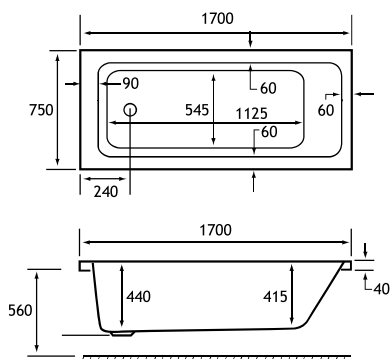

SINGLE ENDED Portland

Bath Screens

Page 182-195

Bath Wastes

Page 168-170

1700 x 750 SE

1700 x 750 x 440mm

248 Litres

DESCRIPTION	CODE	£ EX VAT	£ INC VAT
1700 x 750 SE Portland - 5mm	42.0015	368.00	441.60
1700 x 750 SE Portland - Beauforté	42.1015	651.00	781.20
PANELS			
1700 x 560 Front Panel	42.5013	120.00	144.00
750 x 560 End Panel	42.5023	73.00	87.60
1700 x 560 Front Panel - Beauforté	42.6013	202.00	242.40
750 x 560 End Panel - Beauforté	42.6023	120.00	144.00
1700 Adjustable Front Panel - Beauforté	42.6033	291.00	349.20
1810 x 810 L Shape Flat Panel - Beauforté	42.6035	386.00	463.20

SHOWER

HEAD REST

440 DEPTH

ULTRA STRONG