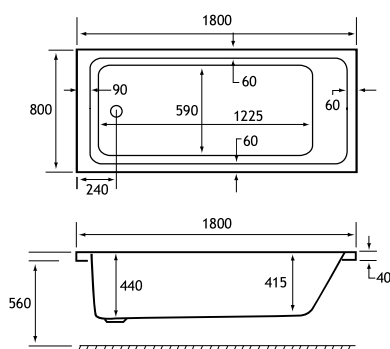

SINGLE ENDED Portland

Bath Screens
Page 182-195

Bath Wastes
Page 168-170

1800 x 725 SE

1800 x 725 x 440mm

250 Litres

DESCRIPTION	CODE	£ EX VAT	£ INC VAT
1800 x 725 SE Portland - 5mm	42.0012	397.00	476.40
1800 x 725 SE Portland - Beauforté	42.1012	691.00	829.20
PANELS			
1800 x 560 Front Panel	42.5012	134.00	160.80
750 x 560 End Panel*	42.5023	73.00	87.60
1800 x 560 Front Panel - Beauforté	42.6012	214.00	256.80
750 x 560 End Panel - Beauforté*	42.6023	120.00	144.00
1800 Adjustable Front Panel - Beauforté	42.6032	303.00	363.60
1810 x 810 L Shape Flat Panel - Beauforté	42.6035	386.00	463.20

SHOWER

HEAD REST

440 DEPTH

ULTRA STRONG

* Panel requires cutting down

1800 x 800 SE

1800 x 800 x 440mm

283 Litres

DESCRIPTION	CODE	£ EX VAT	£ INC VAT
1800 x 800 SE Portland - 5mm	42.0011	439.00	526.80
1800 x 800 SE Portland - Beauforté	42.1011	754.00	904.80
PANELS			
1800 x 560 Front Panel	42.5012	134.00	160.80
800 x 560 End Panel	42.5022	73.00	87.60
1800 x 560 Front Panel - Beauforté	42.6012	214.00	256.80
800 x 560 End Panel - Beauforté	42.6022	131.00	157.20
1800 Adjustable Front Panel - Beauforté	42.6032	303.00	363.60
1810 x 810 L Shape Flat Panel - Beauforté	42.6035	386.00	463.20

SHOWER

HEAD REST

440 DEPTH

ULTRA STRONG