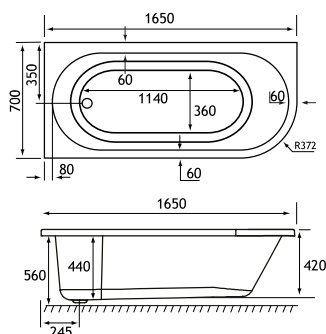

1650 x 700 SE LH NEW

1650 x 700 x 440mm		217 Litres	
DESCRIPTION	CODE	£ EX VAT	£ INC VAT
1650 x 700 SE LH Biscay - 5mm	42.0297	362.00	434.40
1650 x 700 SE LH Biscay - Beauforté	42.1297	589.00	706.80
PANELS			
Biscay Panel 1650 x 700	42.5123	238.00	285.60
Biscay Panel 1650 x 700 - Beauforté	42.6123	405.00	486.00

- 440 DEPTH
- HEAD REST
- ULTRA STRONG