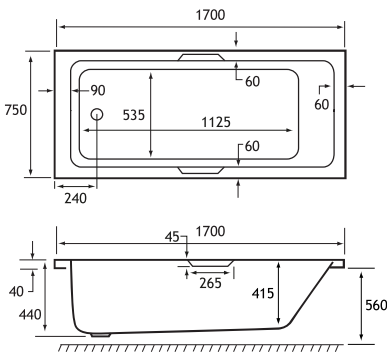

1700 x 750 SE TG Grips Sold Separately

1700 x 750 x 440mm		248 Litres	
DESCRIPTION	CODE	£ EX VAT	£ INC VAT
1700 x 750 SE TG Portland - 5mm	42.0024	387.00	464.40
1700 x 750 SE TG Portland - Beauforté	42.1024	678.00	813.60
PANELS			
1700 x 560 Front Panel	42.5013	120.00	144.00
750 x 560 End Panel	42.5023	73.00	87.60
1700 x 560 Front Panel - Beauforté	42.6013	202.00	242.40
750 x 560 End Panel - Beauforté	42.6023	120.00	144.00
1700 Adjustable Front Panel - Beauforté	42.6033	291.00	349.20
1810 x 810 L Shape Flat Panel - Beauforté	42.6035	386.00	463.20