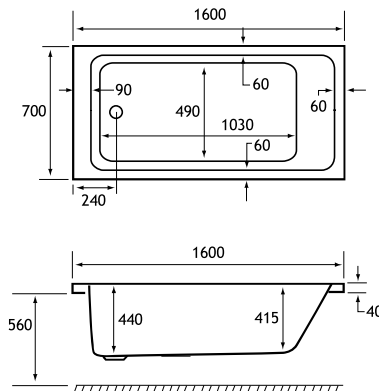

## 1500 x 700 SE

1500 x 700 x 440mm

192 Litres

DESCRIPTION	CODE	£ EX VAT	£ INC VAT
1500 x 700 SE Portland - 5mm	42.0019	299.00	358.80
1500 x 700 SE Portland - Beauforté	42.1019	548.00	657.60
<b>PANELS</b>			
1500 x 560 Front Panel	42.5017	120.00	144.00
700 x 560 End Panel	42.5024	73.00	87.60
1500 x 560 Front Panel - Beauforté	42.6017	202.00	242.40
700 x 560 End Panel - Beauforté	42.6024	120.00	144.00
1500 Adjustable Front Panel - Beauforté	42.6034	291.00	349.20
1810 x 810 L Shape Flat Panel - Beauforté	42.6035	386.00	463.20

## 1600 x 700 SE

1600 x 700 x 440mm

209 Litres

DESCRIPTION	CODE	£ EX VAT	£ INC VAT
1600 x 700 SE Portland - 5mm	42.0018	299.00	358.80
1600 x 700 SE Portland - Beauforté	42.1018	548.00	657.60
<b>PANELS</b>			
1600 x 560 Front Panel	42.5016	120.00	144.00
700 x 560 End Panel	42.5024	73.00	87.60
1600 x 560 Front Panel - Beauforté	42.6016	202.00	242.40
700 x 560 End Panel - Beauforté	42.6024	120.00	144.00
1810 x 810 L Shape Flat Panel - Beauforté	42.6035	386.00	463.20
1600 Adjustable Front Panel - Beauforté	42.6036	291.00	349.20