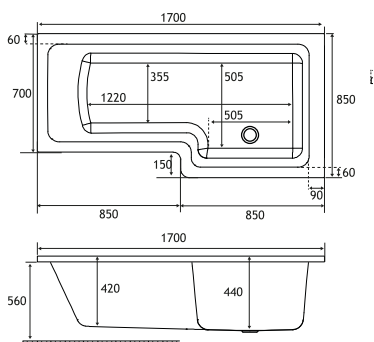

1700 x 850 RH