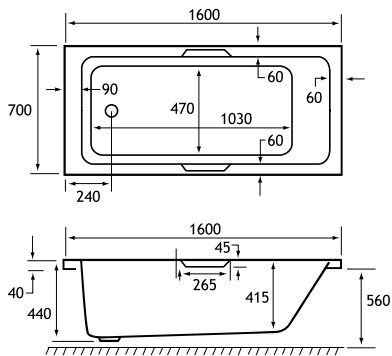

1600 x 700 SE TG Grips Sold Separately - Page 61

1600 x 700 x 440mm

209 Litres

DESCRIPTION	CODE	£ EX VAT	£ INC VAT
1600 x 700 SE TG Portland - 5mm	42.0027	304.00	364.80
1600 x 700 SE TG Portland - Beauforté	42.1027	555.00	666.00
PANELS			
1600 x 560 Front Panel	42.5016	120.00	144.00
700 x 560 End Panel	42.5024	73.00	87.60
1600 x 560 Front Panel - Beauforté	42.6016	202.00	242.40
700 x 560 End Panel - Beauforté	42.6024	120.00	144.00
1810 x 810 L Shape Flat Panel - Beauforté	42.6035	386.00	463.20
1600 Adjustable Front Panel - Beauforté	42.6036	291.00	349.20

- SHOWER
- GRIPS
- 440 DEPTH
- HEAD REST
- ULTRA STRONG