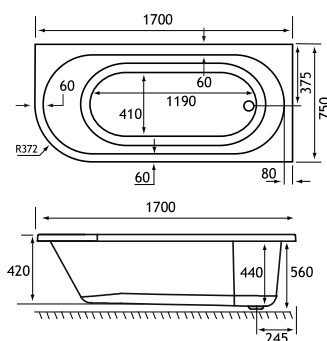

1700 x 750 SE RH

NEW

1700 x 750 x 440mm

233 Litres

DESCRIPTION	CODE	£ EX VAT	£ INC VAT
1700 x 750 SE RH Biscay - 5mm	42.0294	406.00	487.20
1700 x 750 SE RH Biscay - Beauforté	42.1294	687.00	824.40

PANELS

Biscay Panel 1700 x 750	42.5002	238.00	285.60
Biscay Panel 1700 x 750 - Beauforté	42.6002	405.00	486.00

440 DEPTH

HEAD REST

ULTRA STRONG