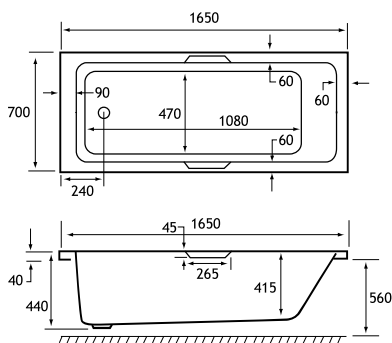

1650 x 700 SE TG Grips Sold Separately - Page 61

1650 x 700 x 440mm

224 Litres

DESCRIPTION	CODE	£ EX VAT	£ INC VAT
1650 x 700 SE TG Portland - 5mm	42.0026	304.00	364.80
1650 x 700 SE TG Portland - Beauforté	42.1026	555.00	666.00
PANELS			
1650 x 560 Front Panel	42.5015	120.00	144.00
700 x 560 End Panel	42.5024	73.00	87.60
1650 x 560 Front Panel - Beauforté	42.6015	202.00	242.40
700 x 560 End Panel - Beauforté	42.6024	120.00	144.00
1810 x 810 L Shape Flat Panel - Beauforté	42.6035	386.00	463.20

- SHOWER
- GRIPS
- 440 DEPTH
- HEAD REST
- ULTRA STRONG