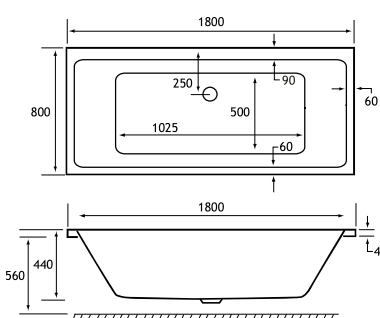

## 1700 x 800 DE

1700 x 800 x 440mm

228 Litres

DESCRIPTION	CODE	£ EX VAT	£ INC VAT
1700 x 800 DE Portland - 5mm	42.0033	424.00	508.80
1700 x 800 DE Portland - Beauforté	42.1033	730.00	876.00
PANELS			
1700 x 560 Front Panel	42.5013	120.00	144.00
800 x 560 End Panel	42.5022	73.00	87.60
1700 x 560 Front Panel - Beauforté	42.6013	202.00	242.40
800 x 560 End Panel - Beauforté	42.6022	131.00	157.20
1700 Adjustable Front Panel - Beauforté	42.6033	291.00	349.20
1810 x 810 L Shape Flat Panel - Beauforté	42.6035	386.00	463.20

## 1800 x 800 DE

1800 x 800 x 440mm

260 Litres

DESCRIPTION	CODE	£ EX VAT	£ INC VAT
1800 x 800 DE Portland - 5mm	42.0032	456.00	547.20
1800 x 800 DE Portland - Beauforté	42.1032	776.00	931.20
PANELS			
1800 x 560 Front Panel	42.5012	134.00	160.80
800 x 560 End Panel	42.5022	73.00	87.60
1800 x 560 Front Panel - Beauforté	42.6012	214.00	256.80
800 x 560 End Panel - Beauforté	42.6022	131.00	157.20
1800 Adjustable Front Panel - Beauforté	42.6032	303.00	363.60
1810 x 810 L Shape Flat Panel - Beauforté	42.6035	386.00	463.20