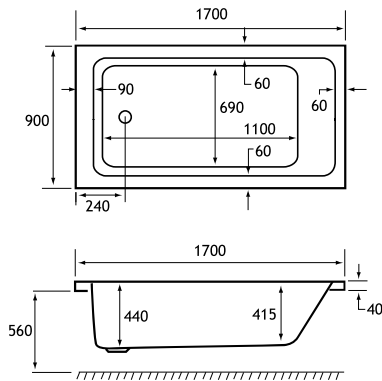

## 1700 x 800 SE

**1700 x 800 x 440mm**

**264 Litres**

DESCRIPTION	CODE	£ EX VAT	£ INC VAT
1700 x 800 SE Portland - 5mm	42.0014	407.00	488.40
1700 x 800 SE Portland - Beauforté	42.1014	705.00	846.00
<b>PANELS</b>			
1700 x 560 Front Panel	42.5013	120.00	144.00
800 x 560 End Panel	42.5022	73.00	87.60
1700 x 560 Front Panel - Beauforté	42.6013	202.00	242.40
800 x 560 End Panel - Beauforté	42.6022	131.00	157.20
1700 Adjustable Front Panel - Beauforté	42.6033	291.00	349.20
1810 x 810 L Shape Flat Panel - Beauforté	42.6035	386.00	463.20

## 1700 x 900 SE

**1700 x 900 x 440mm**

**297 Litres**

DESCRIPTION	CODE	£ EX VAT	£ INC VAT
1700 x 900 SE Portland - 5mm	42.0013	453.00	543.60
1700 x 900 SE Portland - Beauforté	42.1013	772.00	926.40
<b>PANELS</b>			
1700 x 560 Front Panel	42.5013	120.00	144.00
900 x 560 End Panel	42.5021	73.00	87.60
1700 x 560 Front Panel - Beauforté	42.6013	202.00	242.40
900 x 560 End Panel - Beauforté	42.6021	144.00	172.80
1700 Adjustable Front Panel - Beauforté	42.6033	291.00	349.20