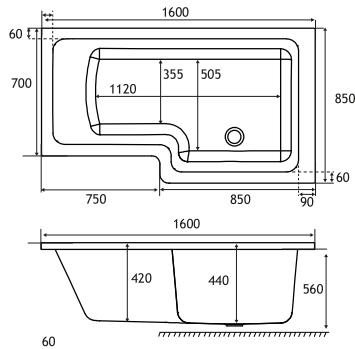

Portland L-SHAPE

1600 x 850 RH