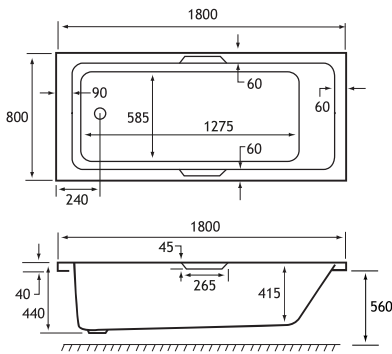

## 1750 x 750 SE TG Grips Sold Separately

**1750 x 750 x 440mm**

**258 Litres**

DESCRIPTION	CODE	£ EX VAT	£ INC VAT
1750 x 750 SE TG Portland - 5mm	42.0023	512.00	614.40
1750 x 750 SE TG Portland - Beauforté	42.1023	805.00	966.00
PANELS			
1750 x 560 Front Panel	42.5018	135.00	162.00
750 x 560 End Panel	42.5023	73.00	87.60
1750 x 560 Front Panel - Beauforté	42.6018	210.00	252.00
750 x 560 End Panel - Beauforté	42.6023	120.00	144.00
1810 x 810 L Shape Flat Panel - Beauforté	42.6035	386.00	463.20

## 1800 x 800 SE TG Grips Sold Separately

**1800 x 800 x 440mm**

**283 Litres**

DESCRIPTION	CODE	£ EX VAT	£ INC VAT
1800 x 800 SE TG Portland - 5mm	42.0021	457.00	548.40
1800 x 800 SE TG Portland - Beauforté	42.1021	780.00	936.00
PANELS			
1800 x 560 Front Panel	42.5012	134.00	160.80
800 x 560 End Panel	42.5022	73.00	87.60
1800 x 560 Front Panel - Beauforté	42.6012	214.00	256.80
800 x 560 End Panel - Beauforté	42.6022	131.00	157.20
1800 Adjustable Front Panel - Beauforté	42.6032	303.00	363.60
1810 x 810 L Shape Flat Panel - Beauforté	42.6035	386.00	463.20