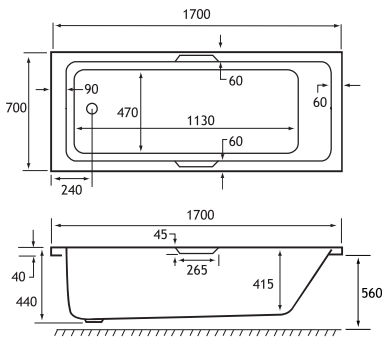

Portland SINGLE ENDED, TWIN GRIP

1700 x 700 SE TG Grips Sold Separately

1700 x 700 x 440mm		230 Litres	
DESCRIPTION	CODE	£ EX VAT	£ INC VAT
1700 x 700 SE TG Portland - 5mm	42.0025	304.00	364.80
1700 x 700 SE TG Portland - Beauforté	42.1025	555.00	666.00
PANELS			
1700 x 560 Front Panel	42.5013	120.00	144.00
700 x 560 End Panel	42.5024	73.00	87.60
1700 x 560 Front Panel - Beauforté	42.6013	202.00	242.40
700 x 560 End Panel - Beauforté	42.6024	120.00	144.00
1700 Adjustable Front Panel - Beauforté	42.6033	291.00	349.20
1810 x 810 L Shape Flat Panel - Beauforté	42.6035	386.00	463.20