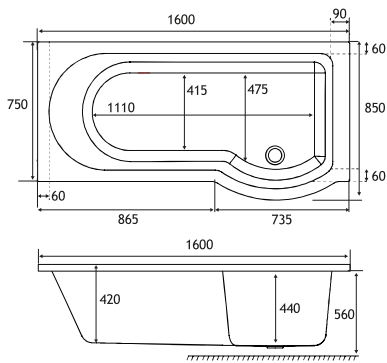

Portland P-SHAPE

1600 x 850 RH